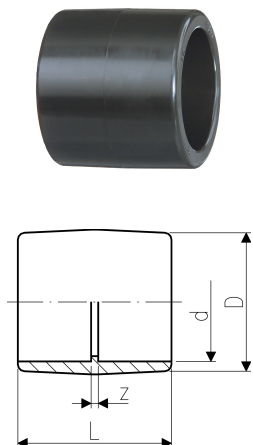

ecoFIT mufa

Wersja wykonania

- Materiał: PE80

d (mm)	PN (bar)	Nr kodowy	waga (kg)	D (mm)	L (mm)	z (mm)
20	10	733 910 106	0,014	31	35	7
25	10	733 910 107	0,018	36	39	7
32	10	733 910 108	0,023	44	43	7
40	10	733 910 109	0,043	54	48	8
50	10	733 910 110	0,068	66	54	8
63	10	733 910 111	0,124	82	62	8
75	10	733 910 112	0,152	93	70	8
90	10	733 910 113	0,234	112	81	11
110	10	733 910 114	0,419	134	96	14