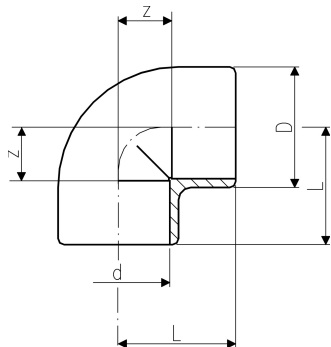

ecoFIT kolano 90°

Wersja wykonania

- Materiał: PE80

d (mm)	PN (bar)	Nr kodowy	waga (kg)	D (mm)	L (mm)	z (mm)
20	10	733 100 106	0,022	31	28	14
25	10	733 100 107	0,031	36	32	16
32	10	733 100 108	0,048	44	38	20
40	10	733 100 109	0,078	54	44	24
50	10	733 100 110	0,129	66	51	28
63	10	733 100 111	0,228	82	62	35
75	10	733 100 112	0,311	93	76	45
90	10	733 100 113	0,498	110	88	53
110	10	733 100 114	0,864	134	106	65