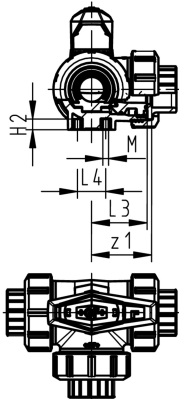

## 3-drogowy zawór kulowy typ 543 ABS

Wersja pozioma/kula - L

Przyłącze mufowe do wklejenia

### Wersja wykonania

- Dla łatwego montażu (końcówki zaworu oraz nekętki są kompatybilne jak przy modelu 546)
- Uszczelnienie kuli z PTFE
- Siłownik elektryczny lub pneumatyczny do nabycia oddzielnie
- Bez ogranicznika obrotu możliwy obrót to 360°
- Dołączony 90° ogranicznik ruchu, w różnych położeniach używany jako clip-on ring
- Wbudowane nierdzewne, stalowe gwinty mocujące
- Dostarczony jako: A-C otwarty, zobacz schemat przepływu

d (mm)	DN (mm)	PN (bar)	kv ( $\Delta p=1$ bar) (L/min)	EPDM Nr kodowy	SP	waga (kg)
16	10	10	50	169 543 001	1	0,187
20	15	10	75	169 543 002	1	0,174
25	20	10	150	169 543 003	1	0,276
32	25	10	280	169 543 004	1	0,403
40	32	10	480	169 543 005	1	0,707
50	40	10	620	169 543 006	1	1,059
63	50	10	1230	169 543 007	1	2,062

d (mm)	D (mm)	H (mm)	H1 (mm)	H2 (mm)	L (mm)	L1 (mm)	L2 (mm)	L3 (mm)	L4 (mm)	L5 (mm)	L6 (mm)	M (mm)	z (mm)	z1 (mm)	Cal (inch)
16	50	57	28	8	109	77	73	36	25	32	45	6	81	40	3/8
20	50	57	28	8	112	77	73	36	25	32	45	6	81	40	1/2
25	58	67	32	8	131	97	86	43	25	39	58	6	94	47	3/4
32	68	73	36	8	151	97	99	50	25	39	58	6	107	54	1
40	84	90	45	9	181	128	120	60	45	54	74	8	130	65	1 1/4
50	97	97	51	9	205	128	137	69	45	54	74	8	143	72	1 1/2
63	124	116	65	9	261	152	179	89	45	66	87	8	185	92	2