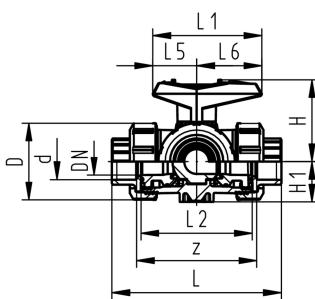

## 3-drogowy zawór kulowy typ 543 ABS

Wersja pozioma/kula - L

Przyłącze mufowe do wklejenia

### Wersja wykonania

- Dla łatwego montażu (końcówki zaworu oraz nekętki są kompatybilne jak przy modelu 546)
- Uszczelnienie kuli z PTFE
- Siłownik elektryczny lub pneumatyczny do nabycia oddzielnie
- Bez ogranicznika obrotu możliwy obrót to 360°
- Dołączony 90° ogranicznik ruchu, w różnych położeniach używany jako clip-on ring
- Wbudowane nierdzewne, stalowe gwinty mocujące
- Dostarczony jako: A-C otwarty, zobacz schemat przepływu

d (mm)	DN (mm)	PN (bar)	kv ( $\Delta p=1$ bar) (L/min)	EPDM Nr kodowy	SP	waga (kg)
16	10	10	50	169 543 001	1	0,187
20	15	10	75	169 543 002	1	0,174
25	20	10	150	169 543 003	1	0,276
32	25	10	280	169 543 004	1	0,403
40	32	10	480	169 543 005	1	0,707
50	40	10	620	169 543 006	1	1,059
63	50	10	1230	169 543 007	1	2,062

d (mm)	D (mm)	H (mm)	H1 (mm)	H2 (mm)	L (mm)	L1 (mm)	L2 (mm)	L3 (mm)	L4 (mm)	L5 (mm)	L6 (mm)	M (mm)	z (mm)	z1 (mm)	Cal (inch)
16	50	57	28	8	109	77	73	36	25	32	45	6	81	40	3/8
20	50	57	28	8	112	77	73	36	25	32	45	6	81	40	1/2
25	58	67	32	8	131	97	86	43	25	39	58	6	94	47	3/4
32	68	73	36	8	151	97	99	50	25	39	58	6	107	54	1
40	84	90	45	9	181	128	120	60	45	54	74	8	130	65	1 1/4
50	97	97	51	9	205	128	137	69	45	54	74	8	143	72	1 1/2
63	124	116	65	9	261	152	179	89	45	66	87	8	185	92	2