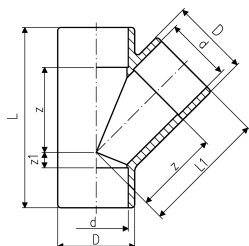

## Trójnik 45° ABS metryczny

d (mm)	PN (bar)	Nr kodowy	SP	waga (kg)	D (mm)	L (mm)	L1 (mm)	Cal (inch)	z (mm)	z1 (mm)
20	10	<b>729 250 106</b>	10	0,027	28	68	46	½	30	6
25	10	<b>729 250 107</b>	10	0,043	33	83	55	¾	36	9
32	10	<b>729 250 108</b>	10	0,073	41	99	67	1	45	10
40	10	<b>729 250 109</b>	10	0,123	50	118	82	1 ¼	56	10
50	10	<b>729 250 110</b>	8	0,202	60	140	97	1 ½	66	12
63	10	<b>729 250 111</b>	5	0,334	74	175	123	2	85	14
75	6	<b>729 250 112</b>	5	0,605	91	207	145	2 ½	101	18
90	6	<b>729 250 113</b>	1	0,961	107	245	173	3	122	20
110	6	<b>729 250 114</b>	3	1,907	134	298	210	4	149	27